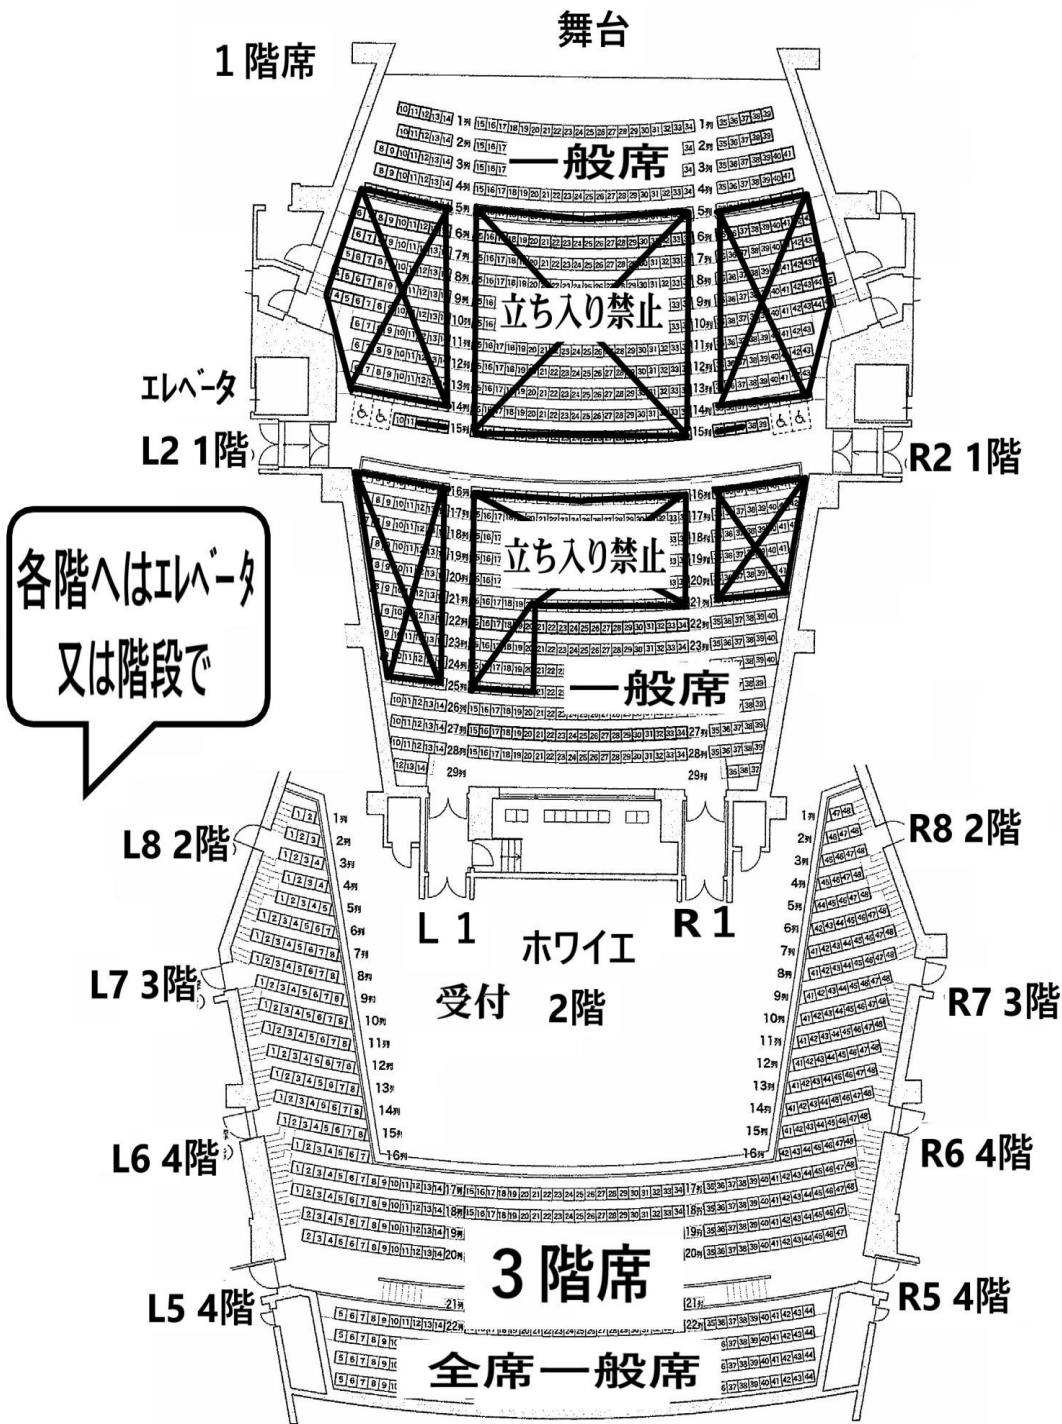

一般席のご案内

演奏の合間にお入りください

2階席全席と1階席黒枠は出演用立ち入り禁止

感染予防対策につき、マスク着用 私語はお控えください